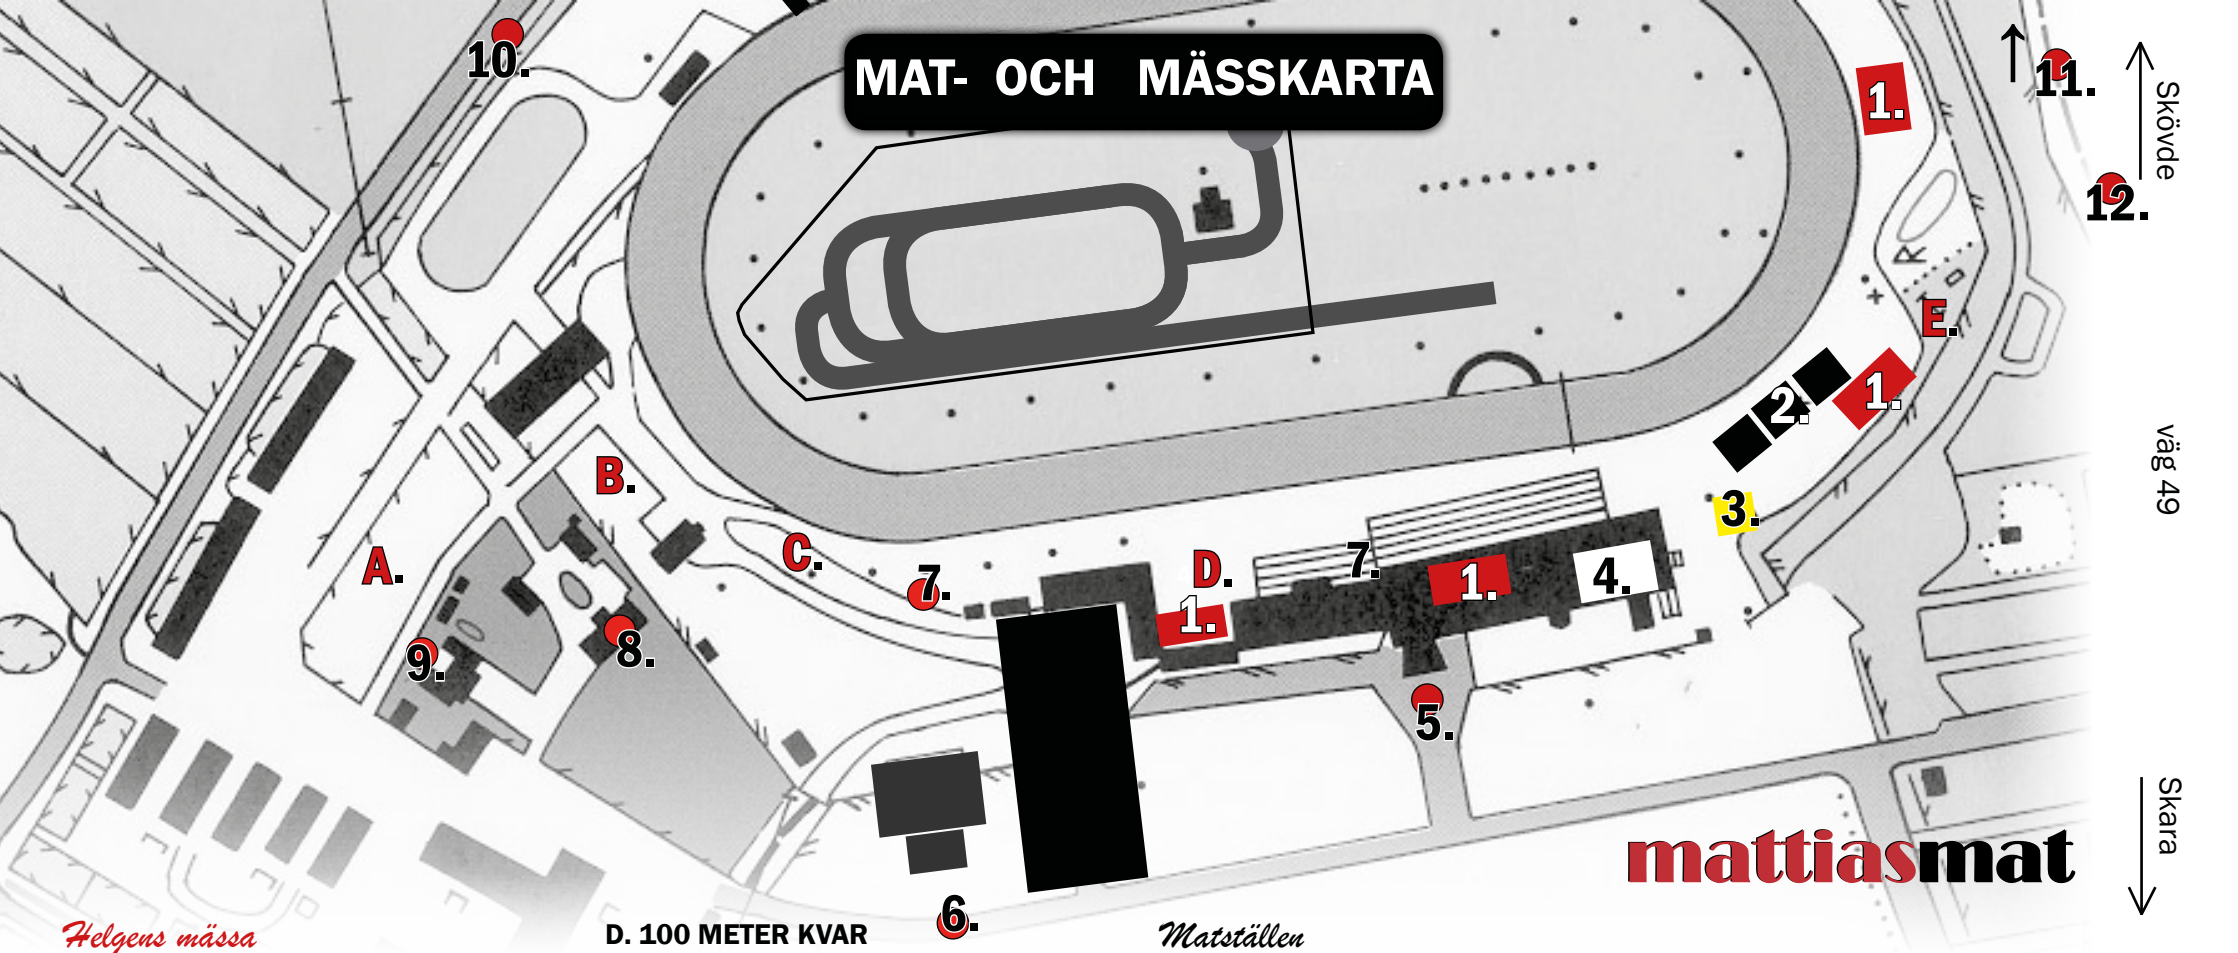

MAT- OCH MÄSSKARTA

Helgens mässa

A. STALLBACKEN

Ladugårdsinrede
Umesläp
FA-trailer
Svenska Foder
Walkbeat Horses

B. STALLBACKEN MOT PUBLIKPLATS

Agria Djurförsäkring
Gunnars Maskiner
Axevalla Hästklirik

C. LEKPLATSEN 227 METER KVAR

Hoppborg
Subaru & Svenska Motor
Konstrnären Anders Lundgren (sön)
Axevalla Travskola
- ponnyklappning *info s.4*

D. 100 METER KVAR

Livsmedelsarbetarförbundet

E. GRÖNOMRÅDET EFTER MÅL

Axevalla Outlet
- Axevalla merch
Röda Korset

Övrigt

5. Huvudentrén
6. Stallbacksgrinden
7. Lekplats 227 m kvar
8. Sportkontor
9. Stallcaféet Gunghästen
10. Entrén från Skara Sommarland
11. Entré vid väg 49
12. Campingentrén

Matställen

1. Take Away Food, dryck
2. Dryckesservering
3. Viltkebab
4. Källarbaren
  - Frukost 08.00-10.00
  - Lunchservering
  - Kiosk (glass, fika, mackor, dryck) 08.00 - sista start
  - After Trot 22⁰⁰-02⁰⁰

mattiasmat