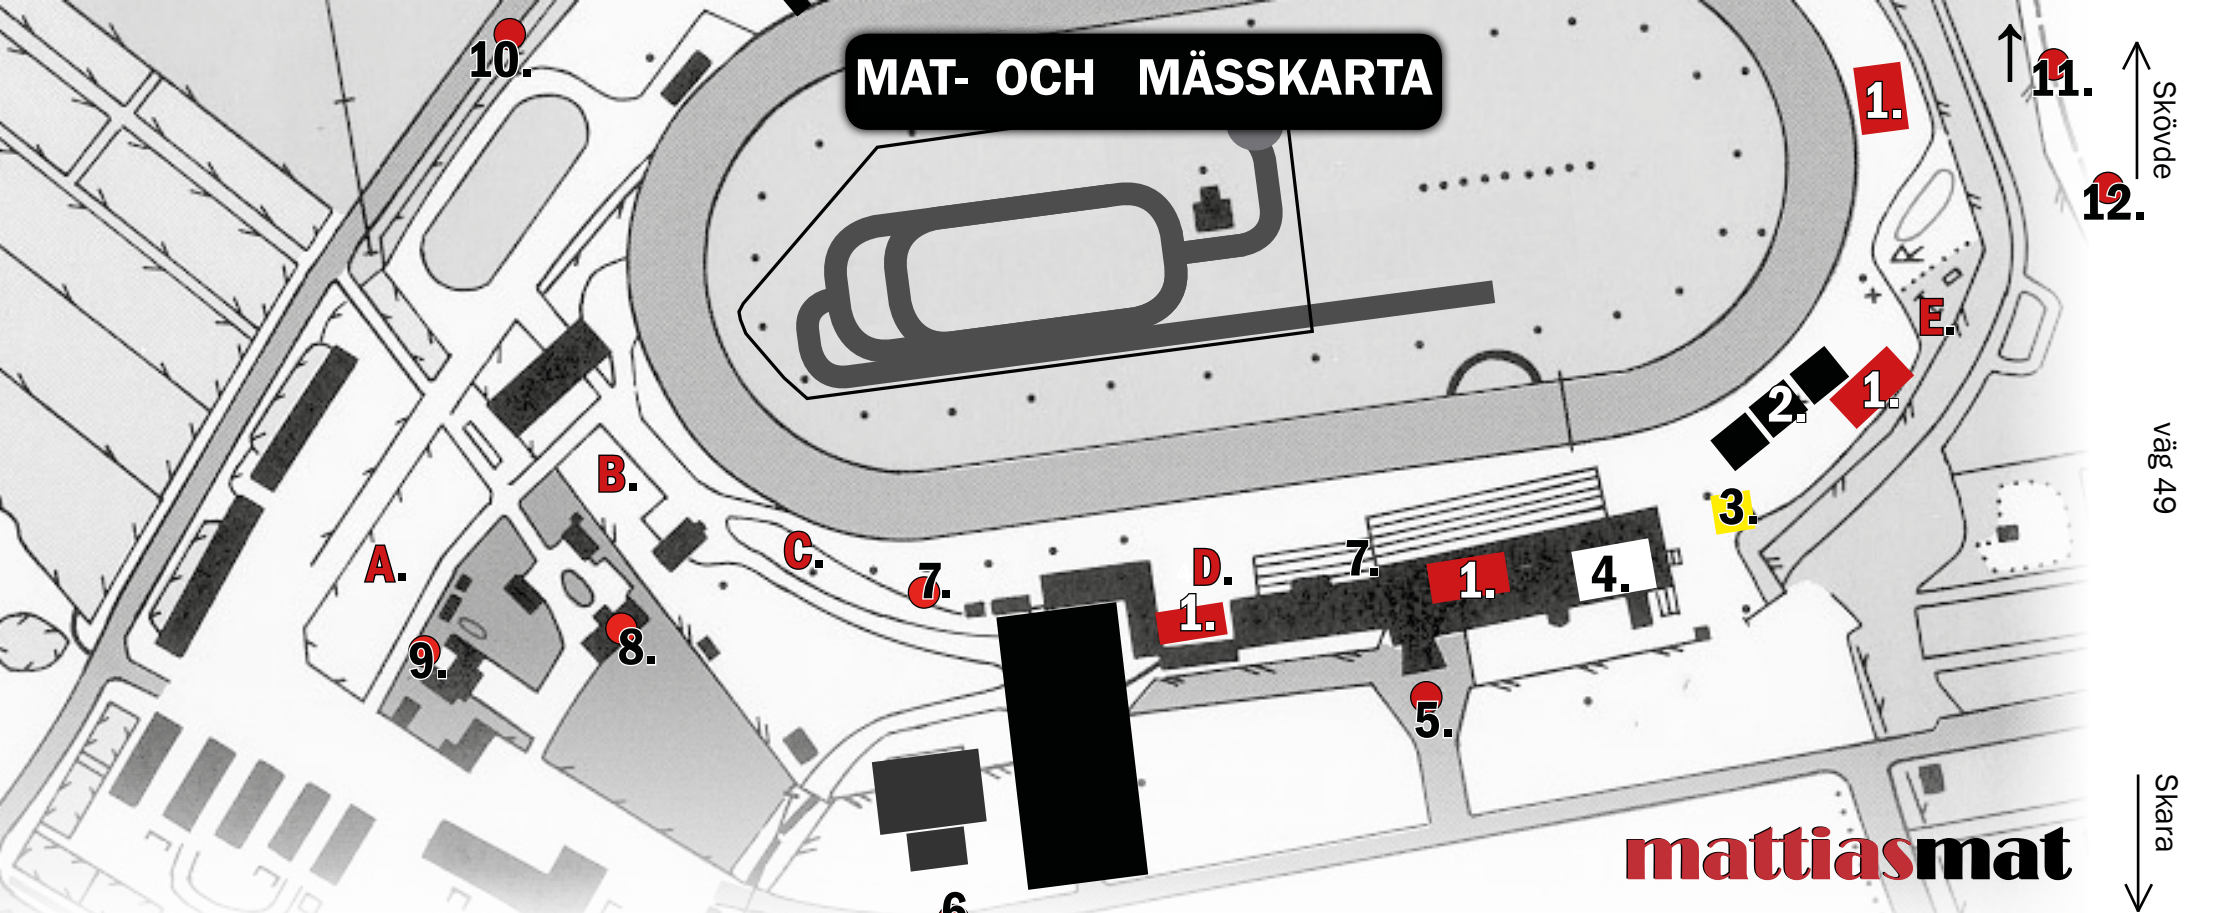

MAT- OCH MÄSSKARTA